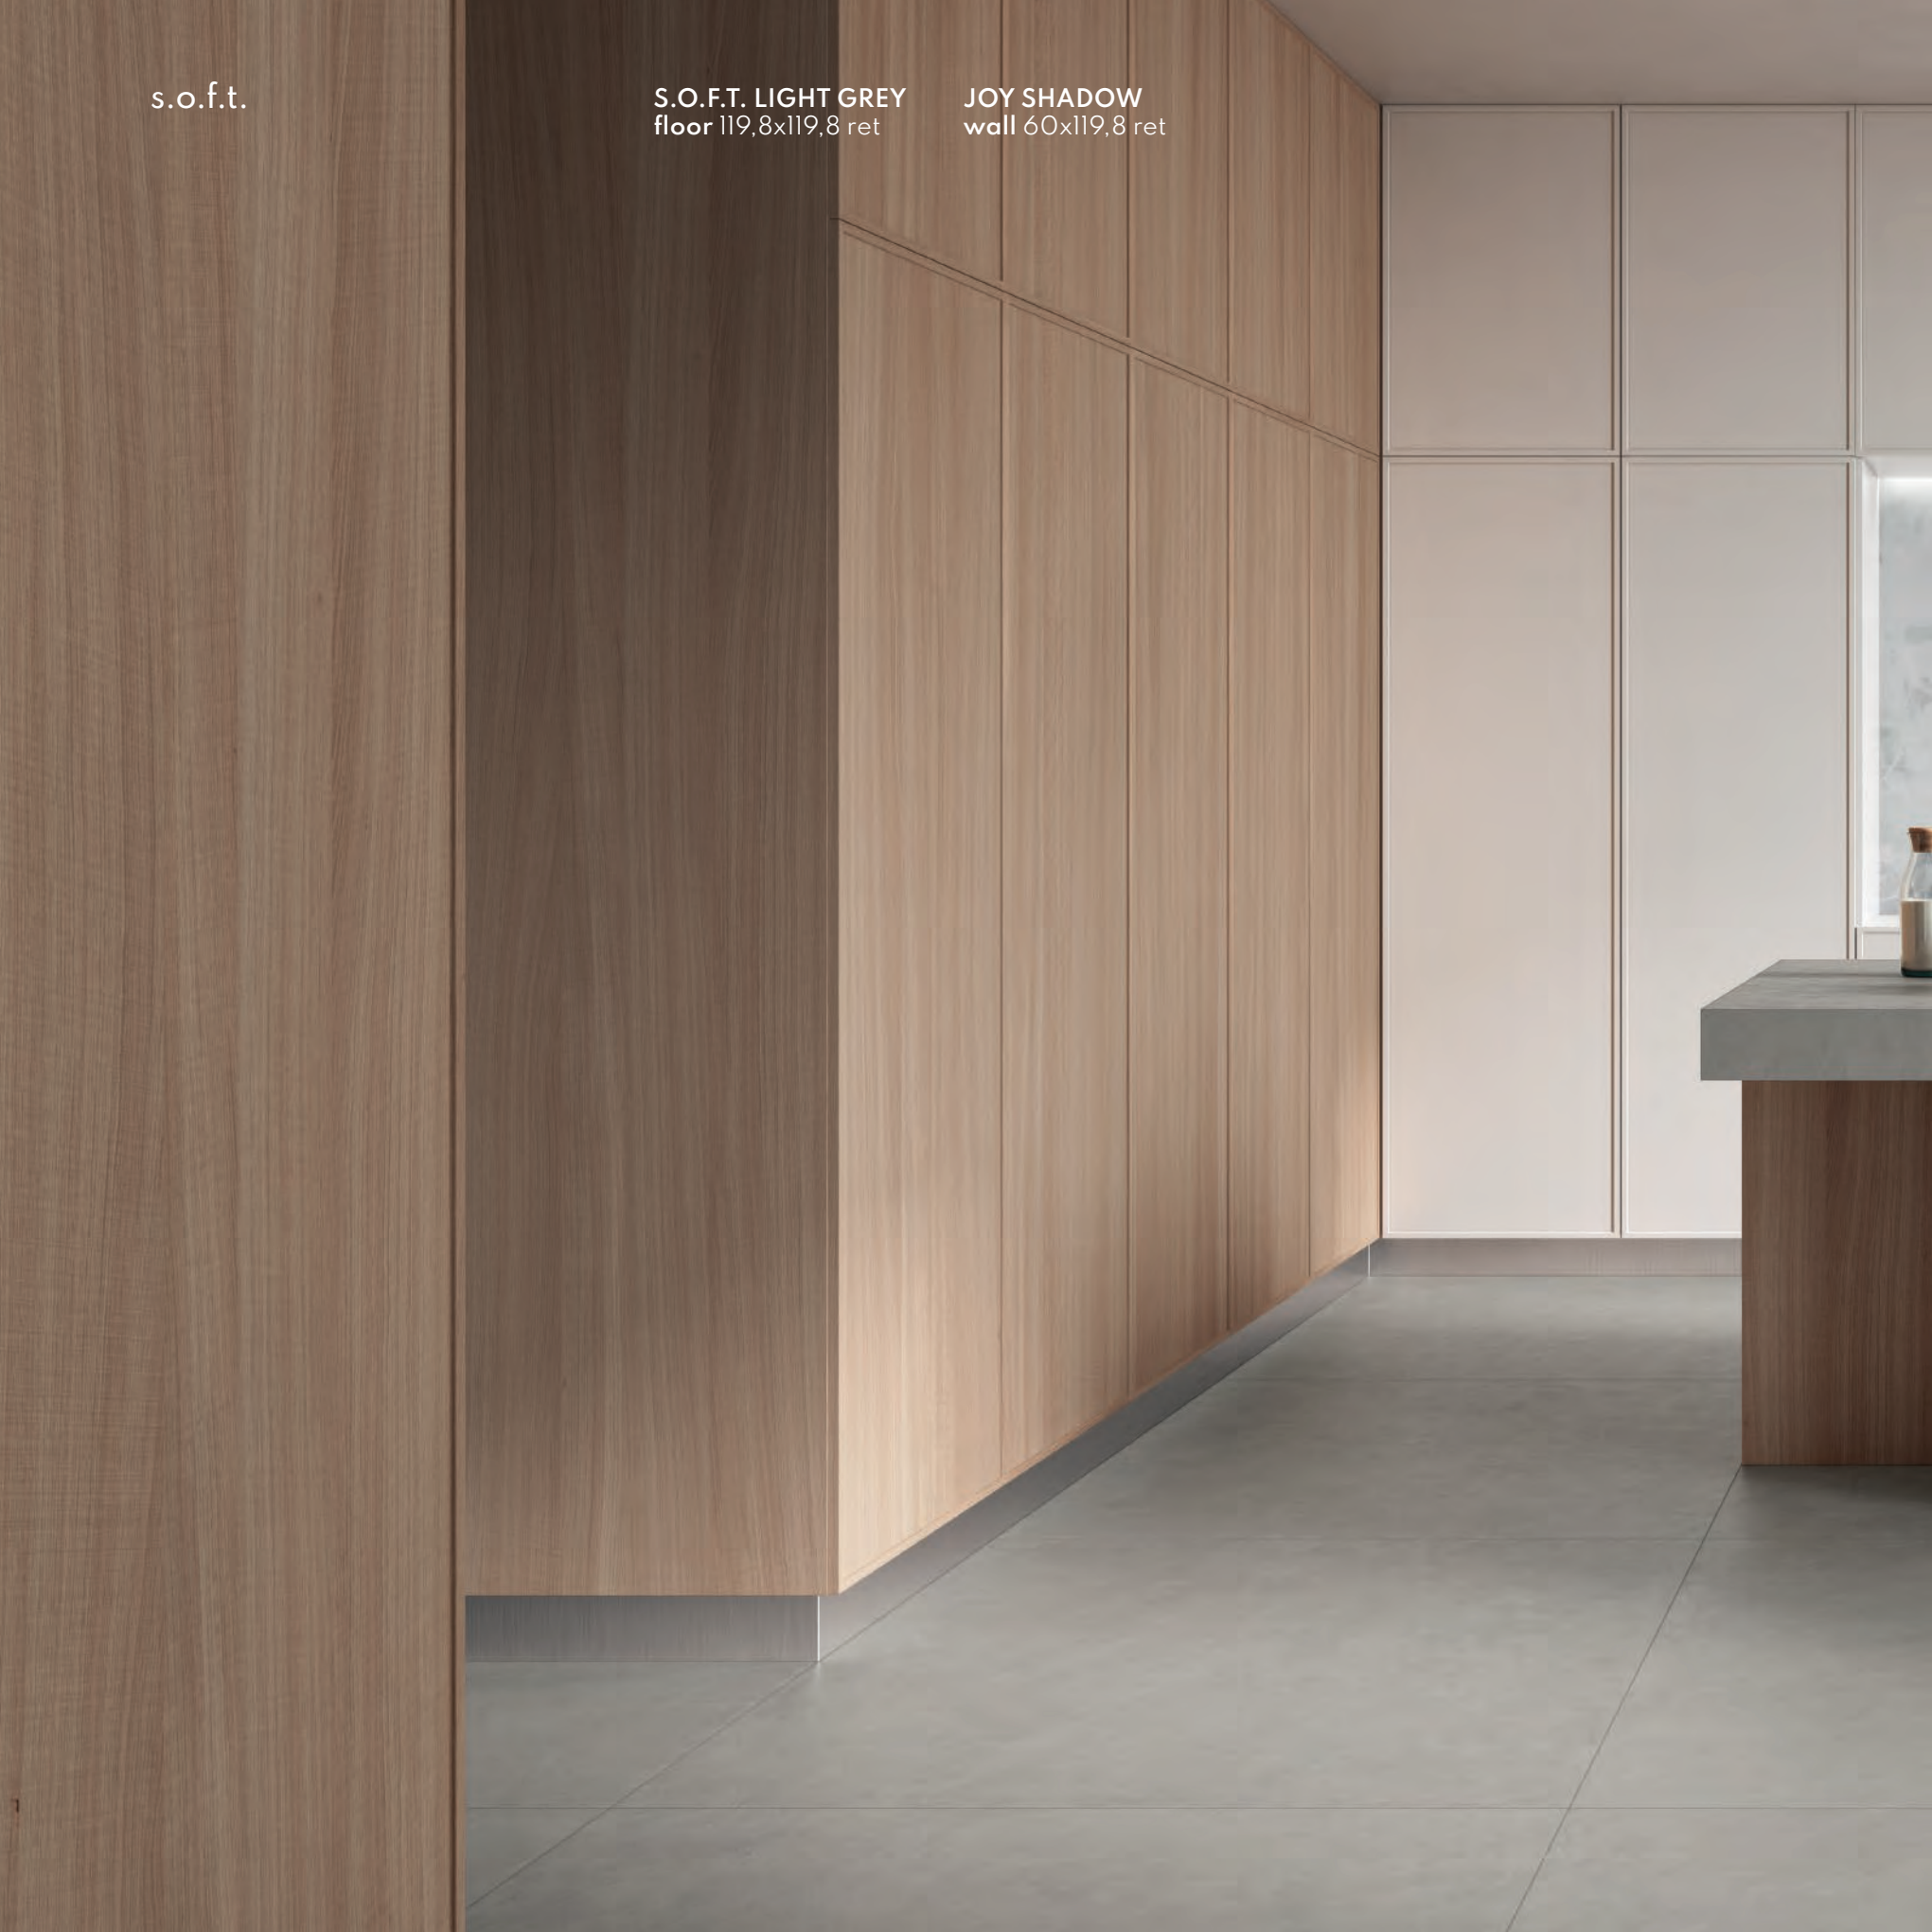

s.o.f.t.

S.O.F.T. LIGHT GREY
floor 119,8x119,8 ret

JOY SHADOW
wall 60x119,8 ret