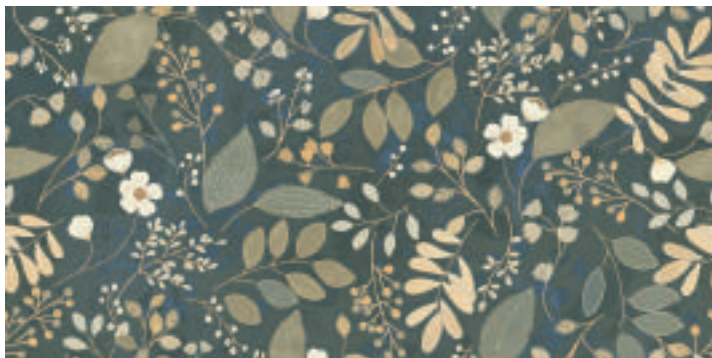

60x120 24"x48"
Decoro Charme Green rett.