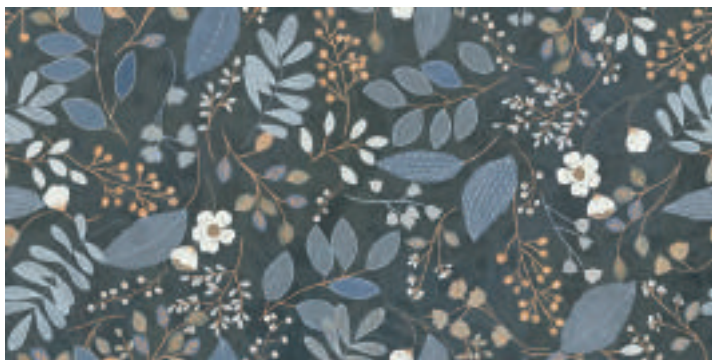

COORDINATED FLOORS

Touch

sky

bianco

grigio

beige

nero

tortora