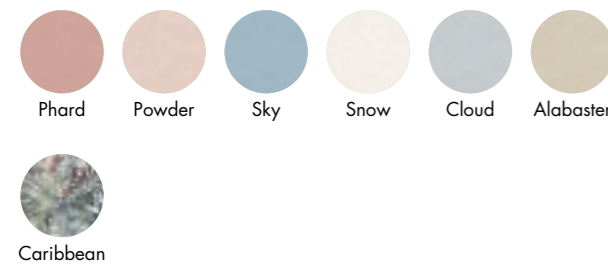

## DECORI DA RIVESTIMENTO - WALL DECORS

7 mm

(SUPERFICIE LUCIDA - GLOSSY SURFACE)

LISTELLO COLORFUL COGNAC 5x120 4  
0000184

ABBINAMENTI CONSIGLIATI - SUGGESTED MATCHING

LISTELLO COLORFUL OCHRE 5x120 4  
0000185

ABBINAMENTI CONSIGLIATI - SUGGESTED MATCHING

LISTELLO COLORFUL SEA 5x120 4  
0000186

ABBINAMENTI CONSIGLIATI - SUGGESTED MATCHING