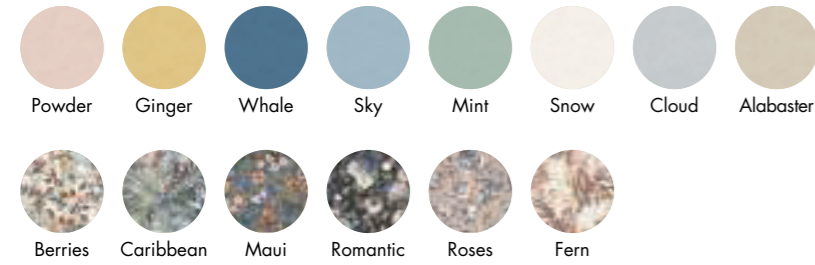

## DECORI DA RIVESTIMENTO - WALL DECORS

7 mm

(SUPERFICIE LUCIDA - GLOSSY SURFACE)

LISTELLO COLORFUL COGNAC 5x120 4  
0000184

ABBINAMENTI CONSIGLIATI - SUGGESTED MATCHING

LISTELLO COLORFUL OCHRE 5x120 4  
0000185

ABBINAMENTI CONSIGLIATI - SUGGESTED MATCHING

LISTELLO COLORFUL SEA 5x120 4  
0000186

ABBINAMENTI CONSIGLIATI - SUGGESTED MATCHING