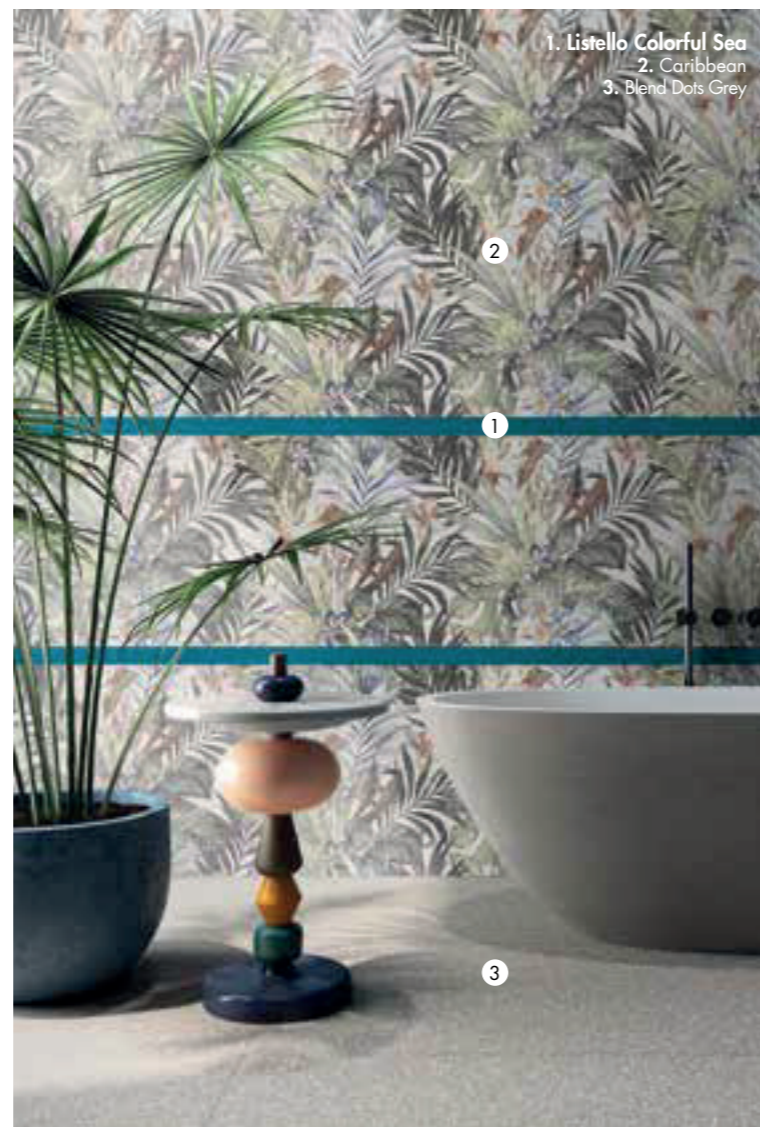

LISTELLO COLORFUL SEA 5x120 4
0000186

ABBINAMENTI CONSIGLIATI - SUGGESTED MATCHING