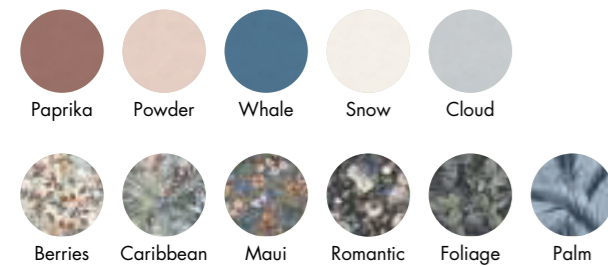

## DECORI DA RIVESTIMENTO - WALL DECORS

7 mm

(SUPERFICIE LUCIDA - GLOSSY SURFACE)

LISTELLO COLORFUL COGNAC 5x120 4  
0000184

ABBINAMENTI CONSIGLIATI - SUGGESTED MATCHING

LISTELLO COLORFUL OCHRE 5x120 4  
0000185

ABBINAMENTI CONSIGLIATI - SUGGESTED MATCHING

LISTELLO COLORFUL SEA 5x120 4  
0000186

ABBINAMENTI CONSIGLIATI - SUGGESTED MATCHING