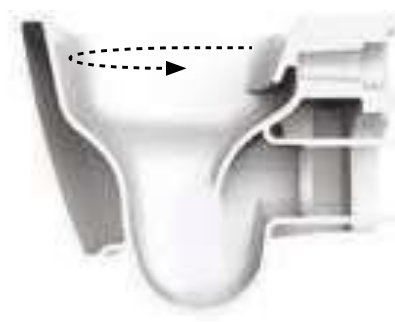

○
bianco lucido
glossy white

◎
bianco matt
matt white

●
nero lucido
glossy black

A16 / THE. RIMLESS

prestazioni ottimizzate e maggiore igiene grazie al nuovo sistema Rimless
better performance and a more efficient cleaning system thanks to the Rimless feature

eliminazione della Brida
elimination of the Rim

flusso a vortice d'acqua
vortex flushing system

ottimizzazione del lavaggio
optimized washing

A16 / NEW HIDDEN FIXING SYSTEM

nuovo sistema di fissaggio a scomparsa
new hidden fixing system