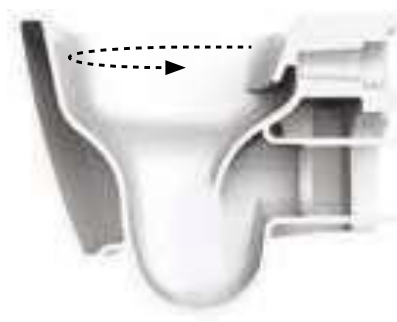

●
arancio cammeo
orange cameo

●
rosso corallo
red coral

●
grigio oliva
grey olive

●
blu zaffiro
blue sapphire

FILE 2.0/THE. RIMLESS

THE.
RIMLESS

prestazioni ottimizzate e maggiore igiene grazie al nuovo sistema Rimless
better performance and a more efficient cleaning system thanks to the Rimless feature

eliminazione della Brida
elimination of the Rim

flusso a vortice d'acqua
vortex flushing system

ottimizzazione del lavaggio
optimized washing

FILE 2.0/ADJUSTABLE FLUSH SYSTEM

SCARICO
TRASLATO

vaso filomuro scarico traslato
back to wall WC adjustable flush

CURVA 90° REGOLABILE
ADJUSTABLE 90° ELBOW

CURVA TECNICA TRASLATA
ADJUSTABLE PIPE